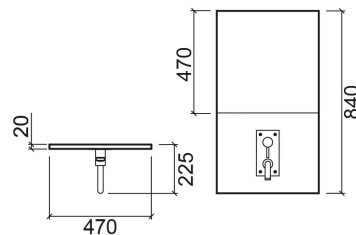

Miroir Flow 47 - Zebrano

Discontinué

Réf. 6427289

Código EAN. 5604815896695

Description

Produit discontinué - disponible jusqu'à épuisement des stocks.

Caractéristiques

- Avec trou de robinet

Informations Techniques

Longueur: 470 mm

Largeur: 20 mm

Hauteur: 840 mm

Poids: 9.55 kg

Collection: [Flow](#)

Type de produit: Miroirs

Style: Contemporain

Matériel: MDF Hydrophuge; Vitrage miroir