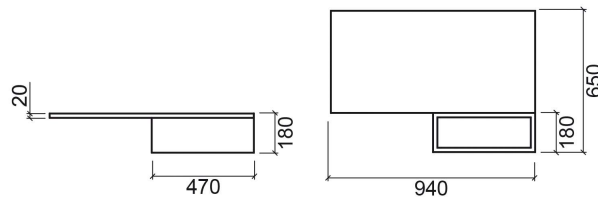

Miroir Flow 94 - Zebrano

Discontinué

Réf. 6427089

Código EAN. 5604815896688

Description

Produit discontinué - disponible jusqu'à épuisement des stocks.

Caractéristiques

- Avec étagère

Informations Techniques

Longueur: 940 mm

Largeur: 20 mm

Hauteur: 650 mm

Poids: 19.25 kg

Collection: [Flow](#)

Type de produit: Miroirs

Style: Contemporain

Matériel: MDF Hydrophuge; Vitrage miroir