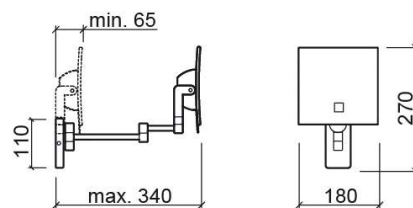

Miroir grossissant Luxe avec lumière LED - Chrome

Réf. 4154711

Código EAN. 5604815899955

Informations Techniques

Longueur: 180 mm

Largeur: 340 mm

Hauteur: 270 mm

Poids: 1.15 kg

Collection: Luxe

Type de produit: Accessoires

Matériel: Laiton

Type d'installation: Mural

Caractéristiques

- 4 joints
- Fixation par perforation
- Éclairage LED - activé par le toucher
- Kit de fixation inclus
- Pile incluse dans l'emballage
- Grossissement 3x