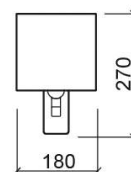

Miroir grossissant Luxe - Chrome

Réf. 4154611

Código EAN. 5604815899948

Informations Techniques

Longueur: 180 mm

Largeur: 340 mm

Hauteur: 270 mm

Poids: 1.15 kg

Collection: Luxe

Type de produit: Accessoires

Matériel: Laiton

Type d'installation: Mural

Caractéristiques

- 4 joints
- Fixation par perforation
- Kit de fixation inclus
- Grossissement 3x

Downloads

Manuels de nettoyage