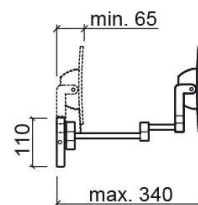

Miroir grossissant Luxe - Chrome

Réf. 4154611

Código EAN. 5604815899948

Informations Techniques

Longueur: 180 mm

Largeur: 340 mm

Hauteur: 270 mm

Poids: 1.15 kg

Collection: Luxe

Type de produit: Accessoires

Matériel: Laiton

Type d'installation: Mural

Caractéristiques

- 4 joints
- Fixation par perforation
- Kit de fixation inclus
- Grossissement 3x

Downloads

Manuels de nettoyage