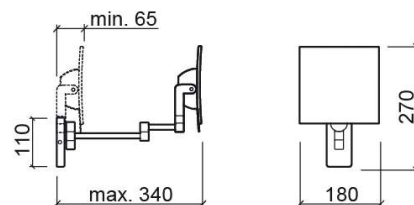

Miroir grossissant Luxe - Chrome

Réf. 4154611

Código EAN. 5604815899948

Informations Techniques

Longueur: 180 mm

Largeur: 340 mm

Hauteur: 270 mm

Poids: 1.15 kg

Collection: Luxe

Type de produit: Accessoires

Matériel: Laiton

Type d'installation: Mural

Caractéristiques

- 4 joints
- Fixation par perforation
- Kit de fixation inclus
- Grossissement 3x

Downloads

Manuels de nettoyage