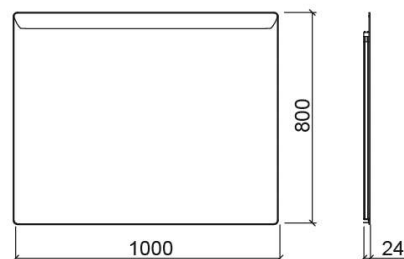

Miroir Sanlife avec bluetooth - N/A

Réf. 6197800

Código EAN. 5604815916225

Informations Techniques

Longueur: 1000 mm

Largeur: 30 mm

Hauteur: 800 mm

Poids: 10.10 kg