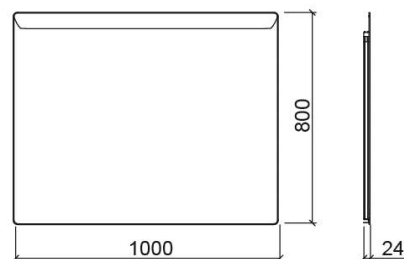

## Informations Techniques

Longueur: 1000 mm

Largeur: 30 mm

Hauteur: 800 mm

Poids: 10.10 kg

Collection: [Sanlife](#)

Type de produit: Miroirs

Style: Contemporain