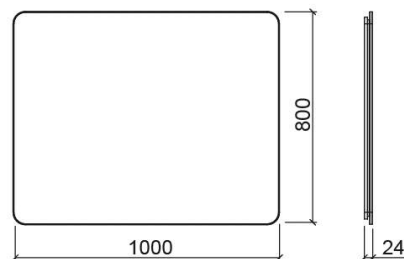

## Informations Techniques

Longueur: 1000 mm

Largeur: 30 mm

Hauteur: 800 mm

Poids: 11.00 kg

Collection: [Sanlife](#)

Type de produit: Miroirs

Style: Contemporain

1600x30x800 mm

Réf. 6197200

Código EAN. 5604815911169

Poids: 18.00 kg