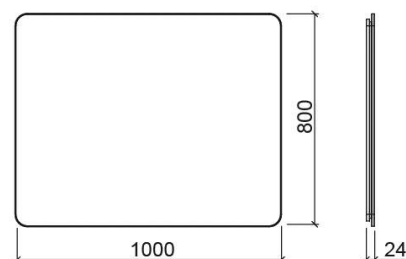

Miroir Sanlife - N/A

Réf. 6197000

Código EAN. 5604815911152

Informations Techniques

Longueur: 1000 mm

Largeur: 30 mm

Hauteur: 800 mm

Poids: 11.00 kg

Variations

N/A

1600x30x800 mm

Réf. 6197200

Código EAN. 5604815911169

Poids: 18.00 kg

Downloads

Images Produit