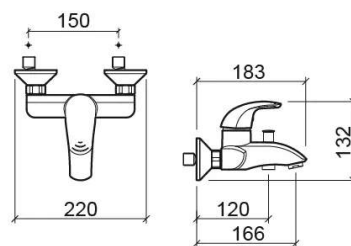

## Informations Techniques

Longueur: 183 mm

Largeur: 220 mm

Hauteur: 132 mm

Poids: 2.60 kg

Collection: [Alfa , Omega](#)

Type de produit: Robinetterie

Style: Contemporain

## Caractéristiques

- Débit d'eau à 3 Bars - 22L/min
- Douchette - 1 fonction
- Mitigeur
- Douchette Omega, flexible de douche de 1.70m et support de douchette inclus