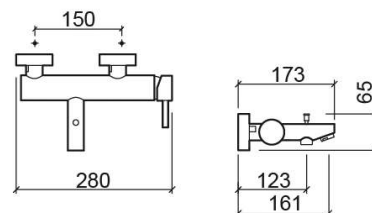

Mitigeur de baignoire Ícone Eco - Chrome

Réf. 552080111

Código EAN. 5604815609738

Informations Techniques

Longueur: 173 mm

Largeur: 280 mm

Hauteur: 65 mm

Poids: 2.33 kg

Collection: Ícone Eco

Type de produit: Robinetterie

Style: Contemporain

Matériel: Laiton

Type d'installation: Mural

Caractéristiques

- Débit d'eau à 3 Bars - 10L/min

- Mitigeur