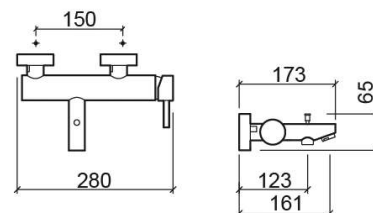

Mitigeur de baignoire Ícone - Chrome

Réf. 550080111

Código EAN. 5604815609400

Informations Techniques

Longueur: 173 mm

Largeur: 280 mm

Hauteur: 65 mm

Poids: 2.23 kg

Collection: Ícone

Type de produit: Robinetterie

Style: Contemporain

Matériel: Laiton

Type d'installation: Mural

Caractéristiques

- Débit d'eau à 3 Bars - 18L/min

- Mitigeur