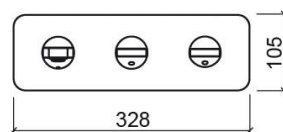

Mitigeur de baignoire Line 42 avec 4 voies - Chrome

Réf. 555780111

Código EAN. 5604815614923

Informations Techniques

Longueur: 195 mm

Largeur: 328 mm

Hauteur: 105 mm

Poids: 3.78 kg

Collection: [Line 42](#)

Type de produit: Robinetterie

Style: Contemporain

Matériel: Laiton; Zamak

Type d'installation: Encastrer

Caractéristiques

- Cadre de montage inclus
- Kit de fixation inclus
- Raccords flexibles pour l'eau C/F inclus
- Mitigeur
- Possibilité d'installation avec boîte
- Solution de Douche pour 2 sorties d'eau (4 voies)
- Débit d'eau à 3 Bars - 11.5L/min (bec) - 18L/min (sortie libre supérieure)