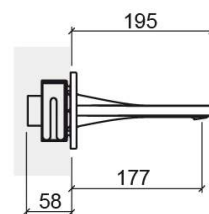

Mitigeur de baignoire Line 42 avec 4 voies - Chrome

Réf. 555780111

Código EAN. 5604815614923

Informations Techniques

Longueur: 195 mm

Largeur: 328 mm

Hauteur: 105 mm

Poids: 3.78 kg

Collection: [Line 42](#)

Type de produit: Robinetterie

Style: Contemporain

Matériel: Laiton; Zamak

Type d'installation: Encastrer

Caractéristiques

- Cadre de montage inclus
- Kit de fixation inclus
- Raccords flexibles pour l'eau C/F inclus
- Mitigeur
- Possibilité d'installation avec boîte
- Solution de Douche pour 2 sorties d'eau (4 voies)
- Débit d'eau à 3 Bars - 11.5L/min (bec) - 18L/min (sortie libre supérieure)