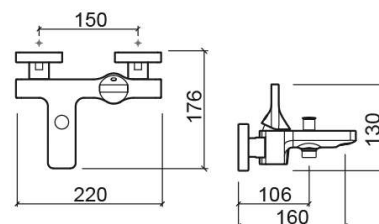

Mitigeur de baignoire Line 42 - Blanc

Réf. 555080100

Código EAN. 5604815611960

Informations Techniques

Longueur: 220 mm

Largeur: 176 mm

Hauteur: 130 mm

Poids: 2.33 kg

Collection: [Line 42](#)

Type de produit: Robinetterie

Style: Contemporain

Matériel: Laiton; Zamak

Type d'installation: Mural

Caractéristiques

- Débit d'eau à 3 Bars - 14.5L/min

- Mitigeur

Variations

Chrome

220x176x130 mm

Réf. 555080111

Código EAN. 5604815611908

Poids: 2.33 kg

Noir mat et Chrome

220x176x130 mm

Réf. 555080116

Código EAN. 5604815612097

Poids: 2.33 kg

Downloads

Manuels de nettoyage

Manuel de Nettoyage (PDF) ,

Fichiers 2D e 3D

5550801 CAD 2D (ZIP) , 5550801 CAD 3D (ZIP) ,