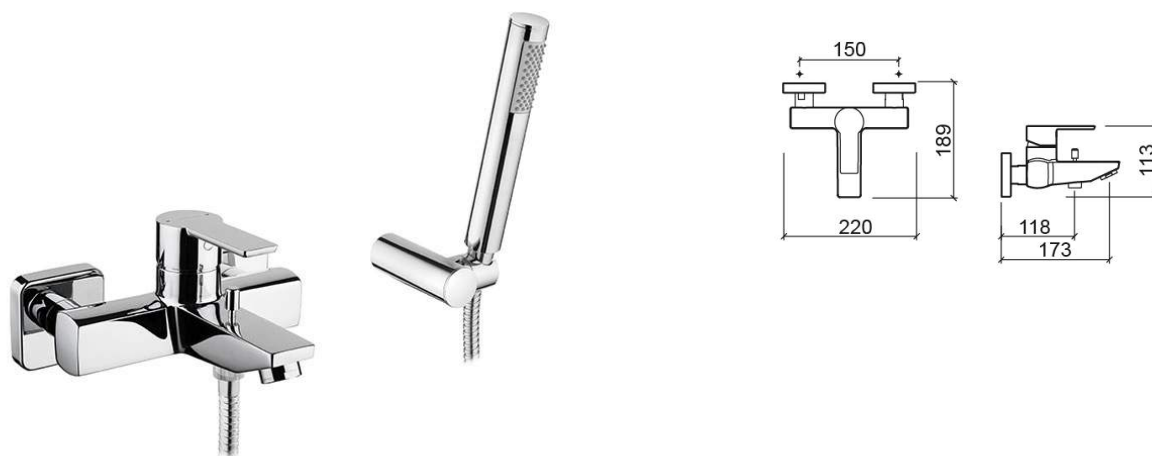

Mitigeur de baignoire Master 40 avec douchette - Chrome

Réf. 525080111

Código EAN. 5604815612769

Informations Techniques

Longueur: 189 mm

Largeur: 220 mm

Hauteur: 113 mm

Poids: 2.29 kg

Collection: Master 40

Type de produit: Robinetterie

Style: Contemporain

Matériel: Laiton; Zamak

Type d'installation: Mural

Caractéristiques

- Débit d'eau à 3 Bars - 21.7L/min (bec) - 8L/min ((si l'on applique le limiteur dans la douchette)
- Débit d'eau à 3 Bars - 8L/min
- Douchette - 1 fonction
- Mitigeur
- Douchette Duo, flexible de douche de 1.70m, support de douchette et limiteur de débit inclus