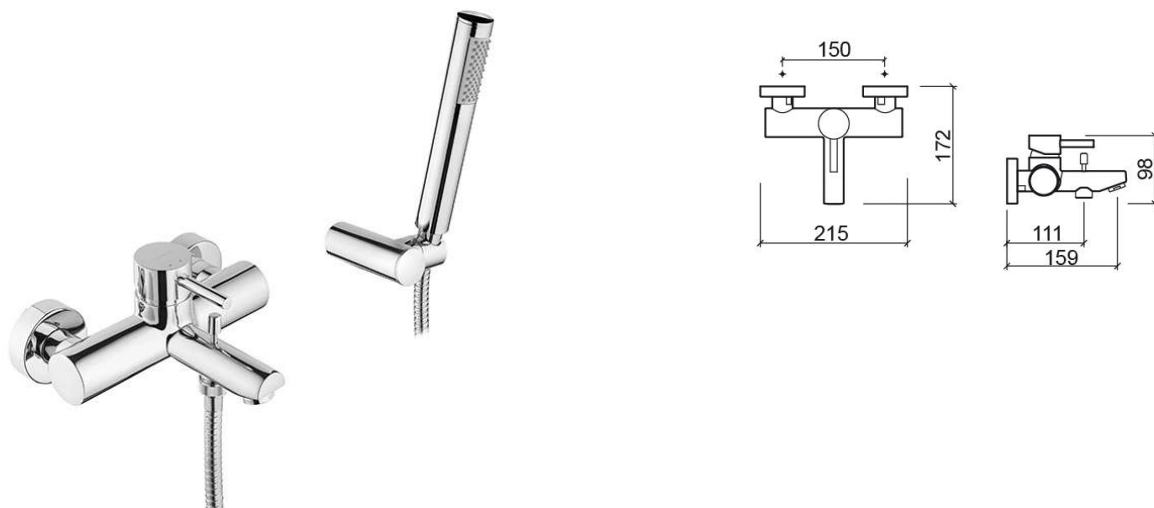

# Mitigeur de baignoire New Ícone - Chrome

Réf. 526080111

Código EAN. 5604815612912

## Informations Techniques

Longueur: 172 mm

Largeur: 215 mm

Hauteur: 98 mm

Poids: 2.20 kg

Collection: [New Ícone](#)

Type de produit: Robinetterie

Style: Contemporain

Matériel: Laiton

Type d'installation: Mural

## Caractéristiques

- Débit d'eau à 3 Bars - 21L/min (bec) - 11L/min (douchette)
- Douchette - 1 fonction
- Mitigeur
- Douchette Duo, flexible de douche de 1.75m et support de douchette inclus