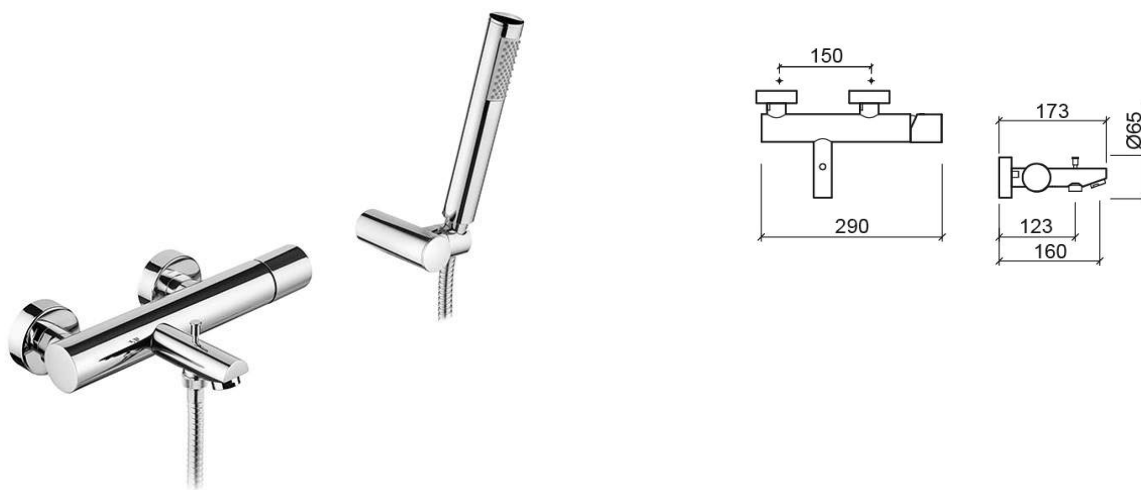

# Mitigeur de baignoire Single Plus - Chrome

Réf. 506080111

Código EAN. 5604815613070

## Informations Techniques

Longueur: 173 mm

Largeur: 290 mm

Hauteur: 65 mm

Poids: 2.54 kg

Collection: Single Plus

Type de produit: Robinetterie

Style: Contemporain

Matériel: Laiton

Type d'installation: Mural

## Caractéristiques

- Débit d'eau à 3 Bars - 21L/min (bec) - 11L/min (douchette)
- Douchette - 1 fonction
- Mitigeur
- Douchette Duo, flexible de douche de 1.70m et support de douchette inclus