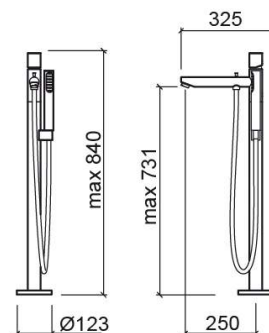

Mitigeur de baignoire Single au sol - Chrome

Réf. 554880111

Código EAN. 5604815612424

Informations Techniques

Longueur: 325 mm

Largeur: 123 mm

Hauteur: 840 mm

Poids: 13.56 kg

Collection: Single

Type de produit: Robinetterie

Style: Contemporain

Matériel: Laiton

Type d'installation: Au sol

Caractéristiques

- Kit de fixation inclus
- Raccords flexibles pour l'eau C/F et support de douchette inclus
- Mitigeur
- Douchette et flexible de douche non inclus