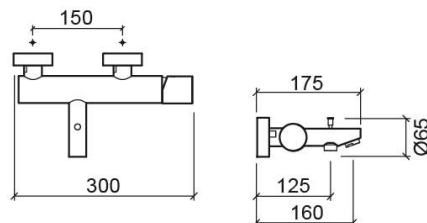

## Informations Techniques

Longueur: 175 mm

Largeur: 300 mm

Hauteur: 65 mm

Poids: 2.46 kg

Collection: Single

Type de produit: Robinetterie

Style: Contemporain