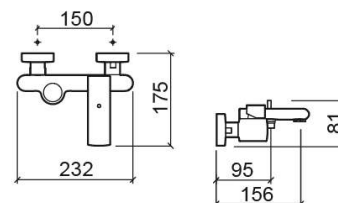

Mitigeur de baignoire Status - Chrome

Discontinué

Réf. 539080111

Código EAN. 5604815609998

Description

Produit discontinué - disponible jusqu'à épuisement des stocks.

Caractéristiques

- Débit d'eau à 3 Bars - 22L/min
- Mitigeur

Informations Techniques

Longueur: 175 mm

Largeur: 232 mm

Hauteur: 81 mm

Poids: 2022-02-16 00:00:00 kg

Collection: Status

Type de produit: Robinetterie

Style: Contemporain

Matériel: Laiton

Type d'installation: Mural