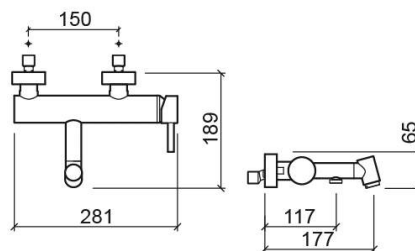

Mitigeur de baignoire Tube Eco - Chrome

Réf. 551080111

Código EAN. 5604815609523

Informations Techniques

Longueur: 189 mm

Largeur: 281 mm

Hauteur: 65 mm

Poids: 2.60 kg

Collection: Tube Eco

Type de produit: Robinetterie

Style: Contemporain

Matériel: Laiton

Type d'installation: Mural

Caractéristiques

- Débit d'eau à 3 Bars - 10L/min

- Mitigeur