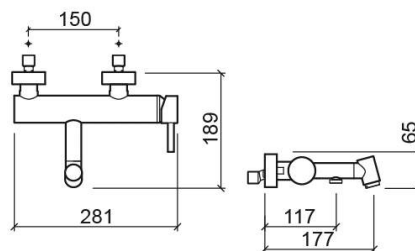

Mitigeur de baignoire Tube - Chrome

Réf. 531080111

Código EAN. 5604815606423

Informations Techniques

Longueur: 189 mm

Largeur: 281 mm

Hauteur: 65 mm

Poids: 2.60 kg

Collection: Tube

Type de produit: Robinetterie

Style: Contemporain

Matériel: Laiton

Type d'installation: Mural

Caractéristiques

- Débit d'eau à 3 Bars - 18L/min

- Mitigeur