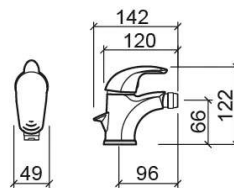

Mitigeur de bidet Alfa avec bonde - Chrome

Réf. 500040011

Código EAN. 5604815600155

Informations Techniques

Longueur: 142 mm

Largeur: 49 mm

Hauteur: 122 mm

Poids: 1.80 kg

Collection: Alfa

Type de produit: Robinetterie

Style: Contemporain

Matériel: Laiton

Type d'installation: Bidet

Caractéristiques

- Débit d'eau à 3 Bars - 13.5L/min
- Kit de fixation inclus
- Raccords flexibles pour l'eau C/F inclus
- Mitigeur
- Bonde de vidage à tirette incluse