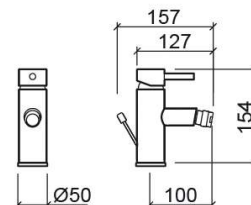

Mitigeur de bidet Ícone avec bonde - Chrome

Réf. 550040011

Código EAN. 5604815609387

Informations Techniques

Longueur: 157 mm

Largeur: 50 mm

Hauteur: 154 mm

Poids: 2.23 kg

Collection: Ícone

Type de produit: Robinetterie

Style: Contemporain

Matériel: Laiton

Type d'installation: Bidet

Caractéristiques

- Débit d'eau à 3 Bars - 15L/min
- Kit de fixation inclus
- Raccords flexibles pour l'eau C/F inclus
- Mitigeur
- Bonde de vidage à tirette incluse