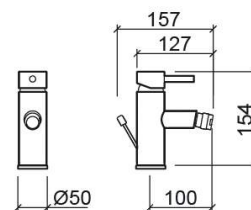

Mitigeur de bidet Ícone Eco avec bonde - Chrome

Réf. 552040011

Código EAN. 5604815609707

Informations Techniques

Longueur: 157 mm

Largeur: 50 mm

Hauteur: 154 mm

Poids: 2.23 kg

Collection: Ícone Eco

Type de produit: Robinetterie

Style: Contemporain

Matériel: Laiton

Type d'installation: Bidet

Caractéristiques

- Débit d'eau à 3 Bars - 5L/min
- Kit de fixation inclus
- Raccords flexibles pour l'eau C/F inclus
- Mitigeur
- Bonde de vidage à tirette incluse