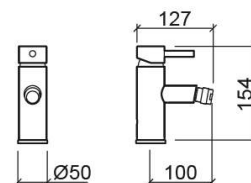

Mitigeur de bidet Ícone Eco - Chrome

Réf. 552040111

Código EAN. 5604815609714

Informations Techniques

Longueur: 127 mm

Largeur: 50 mm

Hauteur: 154 mm

Poids: 2.23 kg

Collection: Ícone Eco

Type de produit: Robinetterie

Style: Contemporain

Matériel: Laiton

Type d'installation: Bidet

Caractéristiques

- Débit d'eau à 3 Bars - 5L/min
- Kit de fixation inclus
- Raccords flexibles pour l'eau C/F inclus
- Mitigeur
- Bonde non incluse