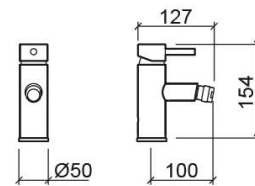

Mitigeur de bidet Ícone - Chrome

Réf. 550040111

Código EAN. 5604815609516

Informations Techniques

Longueur: 127 mm

Largeur: 50 mm

Hauteur: 154 mm

Poids: 2.23 kg

Collection: Ícone

Type de produit: Robinetterie

Style: Contemporain

Matériel: Laiton

Type d'installation: Bidet

Caractéristiques

- Débit d'eau à 3 Bars - 15L/min
- Kit de fixation inclus
- Raccords flexibles pour l'eau C/F inclus
- Mitigeur
- Bonde non incluse