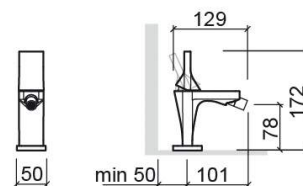

Mitigeur de bidet Line 42 - Blanc

Réf. 555040100

Código EAN. 5604815611939

Informations Techniques

Longueur: 129 mm

Largeur: 50 mm

Hauteur: 172 mm

Poids: 1.47 kg

Collection: Line 42

Type de produit: Robinetterie

Style: Contemporain

Matériel: Laiton; Zamak

Type d'installation: Bidet

Caractéristiques

- Débit d'eau à 3 Bars - 7.8L/min
- Kit de fixation inclus
- Raccords flexibles pour l'eau C/F inclus
- Mitigeur
- Bonde non incluse

Variations

Chrome

129x50x172 mm

Réf. 555040111

Código EAN. 5604815611854

Poids: 1.47 kg

Noir mat et Chrome

129x50x172 mm