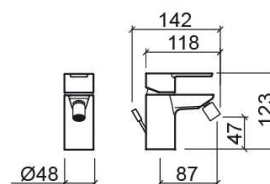

## Informations Techniques

Longueur: 142 mm

Largeur: 48 mm

Hauteur: 123 mm

Poids: 1.68 kg

Collection: Master 40

Type de produit: Robinetterie

Style: Contemporain