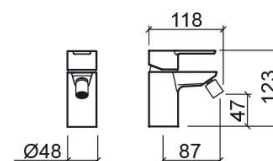

Mitigeur de bidet Master 40 - Chrome

Réf. 525040111

Código EAN. 5604815612738

Informations Techniques

Longueur: 118 mm

Largeur: 48 mm

Hauteur: 123 mm

Poids: 1.26 kg

Collection: Master 40

Type de produit: Robinetterie

Style: Contemporain

Matériel: Laiton; Zamak

Type d'installation: Bidet

Caractéristiques

- Débit d'eau à 3 Bars - 5L/min
- Kit de fixation inclus
- Raccords flexibles pour l'eau C/F inclus
- Limiteur de débit inclus
- Mitigeur
- Bonde non incluse