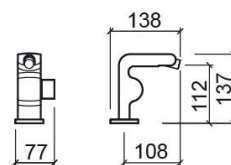

Mitigeur de bidet Status - Chrome

Discontinué

Réf. 539040111

Código EAN. 5604815611137

Description

Produit discontinué - disponible jusqu'à épuisement des stocks.

Informations Techniques

Longueur: 138 mm

Largeur: 77 mm

Hauteur: 137 mm

Poids: 1.80 kg

Collection: Status

Type de produit: Robinetterie

Style: Contemporain

Matériel: Laiton

Type d'installation: Bidet