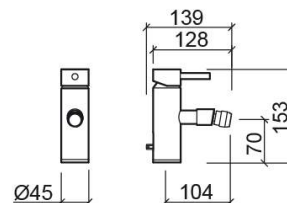

# Mitigeur de bidet Tube avec bonde - Chrome

Réf. 531040011

Código EAN. 5604815606348

## Informations Techniques

Longueur: 139 mm

Largeur: 45 mm

Hauteur: 153 mm

Poids: 2.38 kg

Collection: Tube

Type de produit: Robinetterie

Style: Contemporain