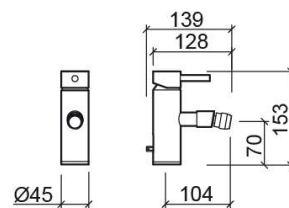

Mitigeur de bidet Tube Eco avec bonde - Chrome

Réf. 551040011

Código EAN. 5604815609462

Informations Techniques

Longueur: 139 mm

Largeur: 45 mm

Hauteur: 153 mm

Poids: 2.38 kg

Collection: Tube Eco

Type de produit: Robinetterie

Style: Contemporain

Matériel: Laiton

Type d'installation: Bidet

Caractéristiques

- Débit d'eau à 3 Bars - 5L/min
- Avec aérateur Eco
- Kit de fixation inclus
- Raccords flexibles pour l'eau C/F inclus
- Mitigeur
- Bonde de vidage à tirette incluse