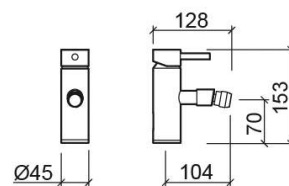

Mitigeur de bidet Tube Eco - Chrome

Réf. 551040111

Código EAN. 5604815609585

Informations Techniques

Longueur: 128 mm

Largeur: 45 mm

Hauteur: 153 mm

Poids: 1.77 kg

Collection: [Tube Eco](#)

Type de produit: Robinetterie

Style: Contemporain

Matériel: Laiton

Type d'installation: Bidet

Caractéristiques

- Débit d'eau à 3 Bars - 5L/min
- Avec aérateur Eco
- Kit de fixation inclus
- Raccords flexibles pour l'eau C/F inclus
- Mitigeur
- Bonde non incluse