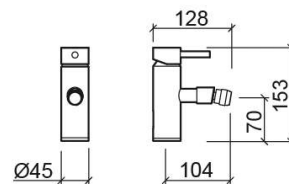

Mitigeur de bidet Tube - Chrome

Réf. 531040111

Código EAN. 5604815606379

Informations Techniques

Longueur: 128 mm

Largeur: 45 mm

Hauteur: 153 mm

Poids: 1.77 kg

Collection: Tube

Type de produit: Robinetterie

Style: Contemporain

Matériel: Laiton

Type d'installation: Bidet

Caractéristiques

- Débit d'eau à 3 Bars - 15L/min
- Kit de fixation inclus
- Raccords flexibles pour l'eau C/F inclus
- Mitigeur
- Bonde non incluse