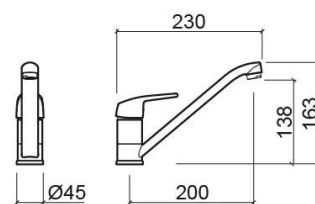

## Description

L'ouverture de la poignée est bloquée vers la droite afin de ne pas activer le système de chauffage de l'eau.

## Informations Techniques

Longueur: 230 mm

Largeur: 45 mm

Hauteur: 163 mm

Poids: 1.11 kg

Collection: Easy

Type de produit: Robinetterie de cuisine

Matériel: Laiton

## Caractéristiques

- Débit d'eau à 3 Bars - 8° 6 l/min et 25° 12 l/min
- Avec bec orientable
- Avec système ColdOpen
- Avec le système EcoSpot
- Kit de fixation inclus
- Trou de robinet de cuisine Ø35mm