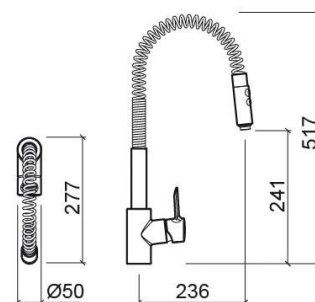

Mitigeur de cuisine Torus avec EcoSpot, douchette extractible et bec à ressort - Chrome

Réf. 537410111

Código EAN. 5604815607710

Description

Équipé d'une cartouche qui permet d'ouvrir la poignée en deux positions : demi-ouverture et ouverture complète.

Informations Techniques

Longueur: 277 mm

Largeur: 50 mm

Hauteur: 517 mm

Poids: 4.25 kg

Collection: Torus

Type de produit: Robinetterie de cuisine

Matériel: Laiton

Caractéristiques

- Débit d'eau à 3 Bars - 9L/min
- Avec bec orientable
- Avec douchette extractible
- Avec le système EcoSpot
- Kit de fixation inclus
- Trou de robinet de cuisine Ø35mm

Downloads

Manuels de nettoyage