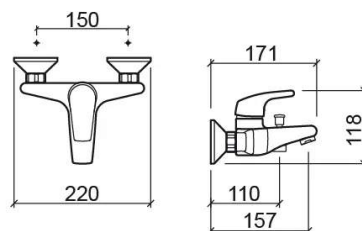

## Informations Techniques

Longueur: 171 mm

Largeur: 220 mm

Hauteur: 118 mm

Poids: 1.62 kg

Collection: Easy

Type de produit: Robinetterie

Style: Traditionnel