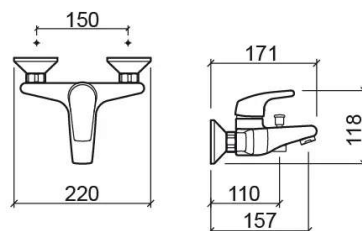

Mitigeur de baignoire Easy - Chrome

Réf. 536080111SNF

Código EAN. 5604815611632

Informations Techniques

Longueur: 171 mm

Largeur: 220 mm

Hauteur: 118 mm

Poids: 1.62 kg

Collection: Easy

Type de produit: Robinetterie

Style: Traditionnel

Matériel: Laiton

Type d'installation: Mural

Caractéristiques

- Mitigeur

- Débit d'eau à 3 Bars - 21.3L/min