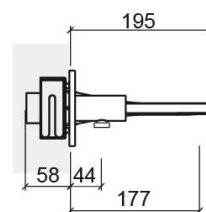

Mitigeur de baignoire Line 42 avec 4 voies et support de douchette - Chrome

Réf. 555280111

Código EAN. 5604815614916

Informations Techniques

Longueur: 195 mm

Largeur: 379 mm

Hauteur: 105 mm

Poids: 4.45 kg

Collection: Line 42

Type de produit: Robinetterie

Style: Contemporain

Matériel: Laiton; Zamak

Type d'installation: Encastrer

Caractéristiques

- Cadre de montage inclus
- Débit d'eau à 3 Bars - 11.5L/min (bec) - 12L/min (douchette)
- Kit de fixation inclus
- Raccords flexibles pour l'eau C/F inclus
- Mitigeur
- Possibilité d'installation avec boîte
- Solution de Douche pour 2 sorties d'eau (4 voies)
- Support pour douchette avec sortie d'eau inclus