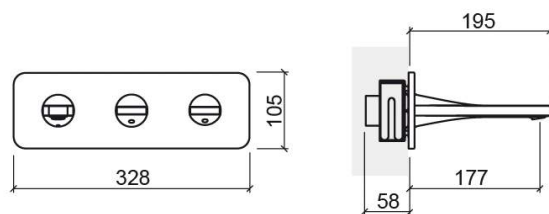

Mitigeur de baignoire Line 42 avec 4 voies - Chrome

Réf. 555780111

Código EAN. 5604815614923

Informations Techniques

Longueur: 195 mm

Largeur: 328 mm

Hauteur: 105 mm

Poids: 3.78 kg

Collection: Line 42

Type de produit: Robinetterie

Style: Contemporain

Matériel: Laiton; Zamak

Type d'installation: Encastrer

Caractéristiques

- Cadre de montage inclus
- Kit de fixation inclus
- Raccords flexibles pour l'eau C/F inclus
- Mitigeur
- Possibilité d'installation avec boîte
- Solution de Douche pour 2 sorties d'eau (4 voies)
- Débit d'eau à 3 Bars - 11.5L/min (bec) - 18L/min (sortie libre supérieure)