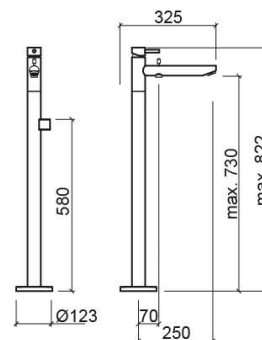

Mitigeur de baignoire New Ícone au sol - Chrome

Réf. 526880111

Código EAN. 5604815613216

Informations Techniques

Longueur: 325 mm

Largeur: 123 mm

Hauteur: 822 mm

Poids: 13.42 kg

Collection: New Ícone

Type de produit: Robinetterie

Style: Contemporain

Matériel: Laiton; Zamak

Type d'installation: Au sol

Caractéristiques

- Débit d'eau à 3 Bars - 21L/min (bec) - 11L/min (sortie libre supérieure)
- Kit de fixation inclus
- Mitigeur
- Support pour douchette inclus

Dessins Techniques

5268801 DT (PDF) ,