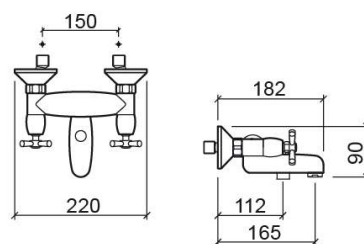

Mitigeur de baignoire Rimini avec cartouches à disques céramiques - Chrome

Réf. 518086111

Código EAN. 5604815603699

Informations Techniques

Longueur: 182 mm

Largeur: 220 mm

Hauteur: 90 mm

Poids: 2.41 kg

Collection: Rimini

Type de produit: Robinetterie

Style: Traditionnel

Matériel: Laiton

Type d'installation: Mural

Caractéristiques

- Douchette - 1 fonction
- Equipée de cartouches céramiques 1/4 de tour
- Mélangeur
- Douchette Grécia, flexible de douche de 1.75m et support de douchette inclus