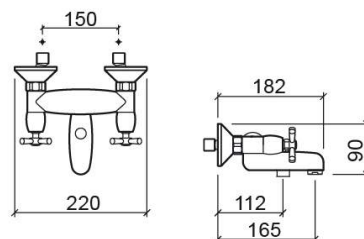

Mitigeur de baignoire Rimini - Chrome

Réf. 518081111

Código EAN. 5604815603613

Informations Techniques

Longueur: 182 mm

Largeur: 220 mm

Hauteur: 90 mm

Poids: 2.45 kg

Collection: [Rimini](#)

Type de produit: Robinetterie

Style: Traditionnel

Matériel: Laiton

Type d'installation: Mural

Caractéristiques

- Douchette - 1 fonction
- Equipée de cartouches céramiques 2 tours
- Mélangeur
- Douchette Grécia, flexible de douche de 1.75m et support de douchette inclus