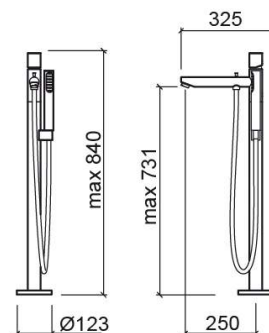

# Mitigeur de baignoire Single au sol - Chrome

Réf. 554880111

Código EAN. 5604815612424

## Informations Techniques

Longueur: 325 mm

Largeur: 123 mm

Hauteur: 840 mm

Poids: 13.56 kg

Collection: Single

Type de produit: Robinetterie

Style: Contemporain