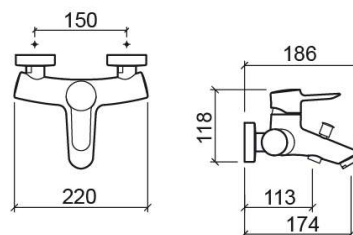

Mitigeur de baignoire Torus - Chrome

Réf. 537080111

Código EAN. 5604815607918

Informations Techniques

Longueur: 186 mm

Largeur: 220 mm

Hauteur: 118 mm

Poids: 2.50 kg

Collection: Torus

Type de produit: Robinetterie

Style: Contemporain

Matériel: Laiton

Type d'installation: Mural

Caractéristiques

- Débit d'eau à 3 Bars - 22L/min
- Douchette - 1 fonction
- Mitigeur
- Douchette Omega, flexible de douche de 1.70m et support de douchette inclus