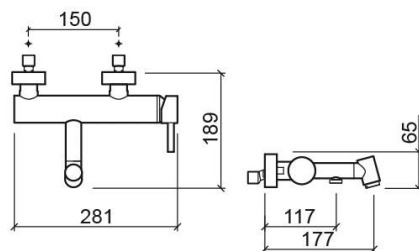

Mitigeur de baignoire Tube - Chrome

Réf. 531080111

Código EAN. 5604815606423

Informations Techniques

Longueur: 189 mm

Largeur: 281 mm

Hauteur: 65 mm

Poids: 2.60 kg

Collection: Tube

Type de produit: Robinetterie

Style: Contemporain

Matériel: Laiton

Type d'installation: Mural

Caractéristiques

- Débit d'eau à 3 Bars - 18L/min

- Mitigeur