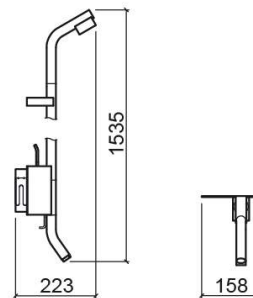

Mitigeur de baignoire WCA - Chrome

Discontinué

Réf. 511280111

Código EAN. 5604815601848

Description

Produit discontinué - disponible jusqu'à rupture de stock.

Informations Techniques

Longueur: 192 mm

Largeur: 158 mm

Hauteur: 1535 mm

Poids: 2022-07-20 00:00:00 kg

Collection: WCA

Type de produit: Robinetterie

Style: Contemporain

Matériel: Laiton

Type d'installation: Mural