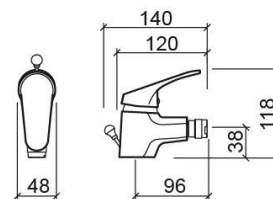

## Informations Techniques

Longueur: 140 mm

Largeur: 48 mm

Hauteur: 118 mm

Poids: 1.16 kg

Collection: Cetus Basic

Type de produit: Robinetterie

Style: Contemporain