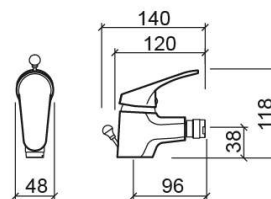

Mitigeur de bidet Cetus Basic avec bonde - Chrome

Réf. 557040011

Código EAN. 5604815611175

Informations Techniques

Longueur: 140 mm

Largeur: 48 mm

Hauteur: 118 mm

Poids: 1.16 kg

Collection: Cetus Basic

Type de produit: Robinetterie

Style: Contemporain

Matériel: Laiton; Zamak

Type d'installation: Bidet

Caractéristiques

- Kit de fixation inclus
- Raccords flexibles pour l'eau C/F inclus
- Mitigeur
- Bonde de vidage à tirette incluse
- Débit d'eau à 3 Bar - 11L/min