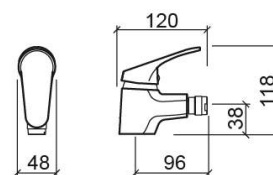

## Informations Techniques

Longueur: 120 mm

Largeur: 48 mm

Hauteur: 118 mm

Poids: 1.00 kg

Collection: Cetus Basic

Type de produit: Robinetterie

Style: Contemporain