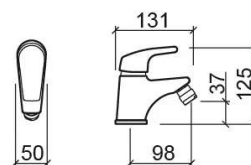

Mitigeur de bidet Easy - Chrome

Réf. 536040111

Código EAN. 5604815609493

Informations Techniques

Longueur: 131 mm

Largeur: 50 mm

Hauteur: 125 mm

Poids: 1.24 kg

Collection: Easy

Type de produit: Robinetterie

Style: Contemporain

Matériel: Laiton; Zamak

Type d'installation: Bidet

Caractéristiques

- Kit de fixation inclus
- Raccords flexibles pour l'eau C/F inclus
- Mitigeur
- Bonde non incluse
- Débit d'eau à 3 Bar - 12.5L/min