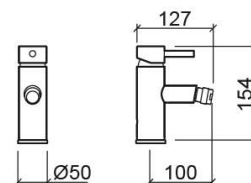

Mitigeur de bidet Ícone - Chrome

Réf. 550040111

Código EAN. 5604815609516

Informations Techniques

Longueur: 127 mm

Largeur: 50 mm

Hauteur: 154 mm

Poids: 2.23 kg

Collection: Ícone

Type de produit: Robinetterie

Style: Contemporain

Matériel: Laiton

Type d'installation: Bidet

Caractéristiques

- Débit d'eau à 3 Bars - 15L/min
- Kit de fixation inclus
- Raccords flexibles pour l'eau C/F inclus
- Mitigeur
- Bonde non incluse