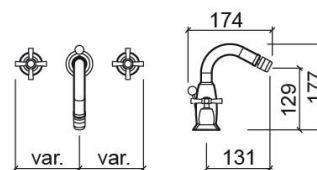

# Mitigeur de bidet Rimini avec 3 trous et bonde - Chrome

Réf. 518146011

Código EAN. 5604815604139

## Informations Techniques

Longueur: 174 mm

Hauteur: 177 mm

Poids: 2.81 kg

Collection: [Rimini](#)

Type de produit: Robinetterie

Style: Traditionnel

Matériel: Laiton