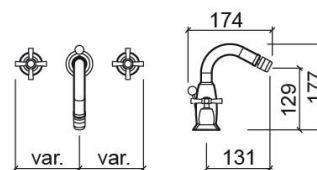

Mitigeur de bidet Rimini avec 3 trous et bonde - Chrome

Réf. 518146011

Código EAN. 5604815604139

Informations Techniques

Longueur: 174 mm

Hauteur: 177 mm

Poids: 2.81 kg

Collection: [Rimini](#)

Type de produit: Robinetterie

Style: Traditionnel

Matériel: Laiton

Type d'installation: Bidet

Caractéristiques

- Equipée de cartouches céramiques 2 tours
- Kit de fixation inclus
- Raccords flexibles pour l'eau C/F inclus
- Mélangeur 3 trous
- Bonde de vidage à tirette incluse