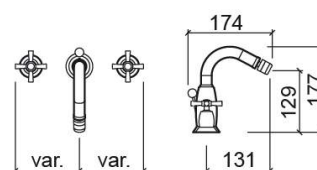

# Mitigeur de bidet Rimini avec 3 trous - Chrome

Réf. 518146111

Código EAN. 5604815604191

## Informations Techniques

Longueur: 174 mm

Hauteur: 177 mm

Poids: 2.45 kg

Collection: Rimini

Type de produit: Robinetterie

Style: Traditionnel

Matériel: Laiton

## Caractéristiques

- Equipée de cartouches céramiques 2 tours
- Kit de fixation inclus
- Raccords flexibles pour l'eau C/F inclus
- Mélangeur 3 trous
- Bonde non incluse