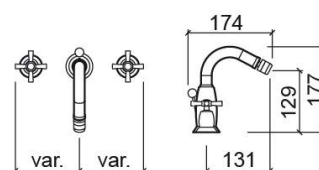

Mitigeur de bidet Rimini avec 3 trous - Chrome

Réf. 518146111

Código EAN. 5604815604191

Informations Techniques

Longueur: 174 mm

Hauteur: 177 mm

Poids: 2.45 kg

Collection: Rimini

Type de produit: Robinetterie

Style: Traditionnel

Matériel: Laiton

Type d'installation: Bidet

Caractéristiques

- Equipée de cartouches céramiques 2 tours
- Kit de fixation inclus
- Raccords flexibles pour l'eau C/F inclus
- Mélangeur 3 trous
- Bonde non incluse